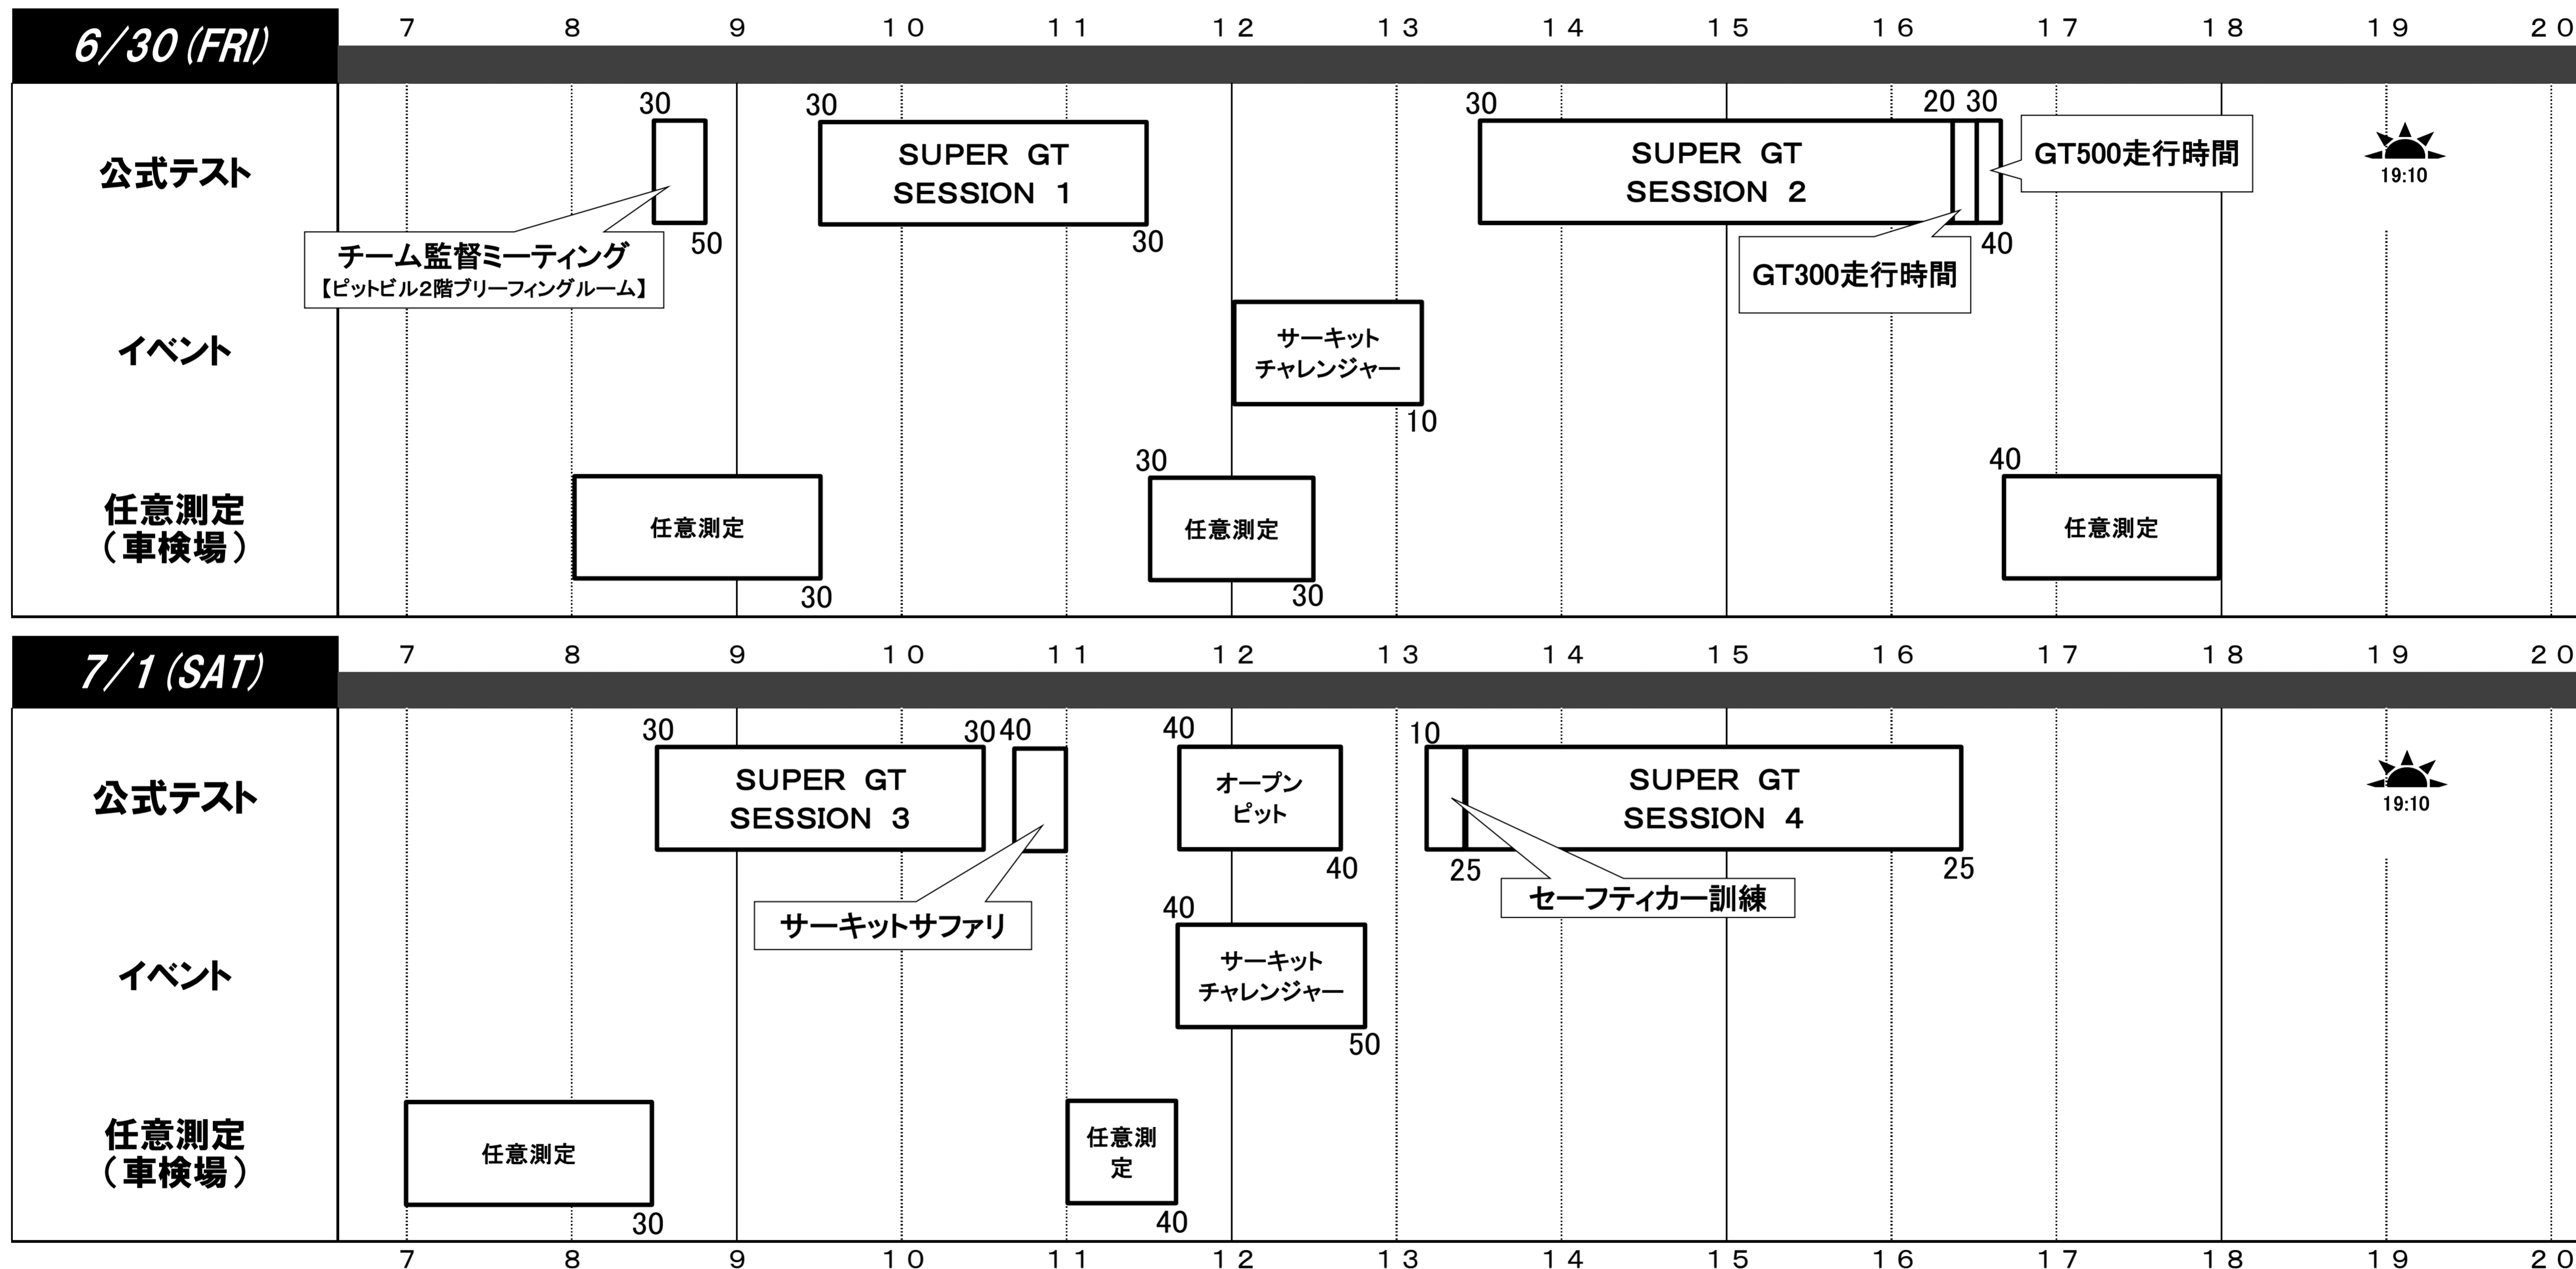

TIME TABLE

2017年 SUPER GT 公式テスト鈴鹿 タイムテーブル

【6月29日(木)】
任意測定 15:00~17:00
GTチームマネジャー・輸送担当者MTG 16:00~17:00

2017年6月7日
鈴鹿サーキット
4輪事務局発行

●MSゲートオープン・クローズ
6月29日(木)7:00~終夜オープン
6月30日(金)終日オープン
7月 1日(土)前日より終夜オープン~22:00

●ホスピタリティテラス開放
6月30日(金)9:00~17:00
7月 1日(土)8:00~16:30

SUZUKA CIRCUIT

※上記スケジュールは変更される場合があります。予めご了承ください。